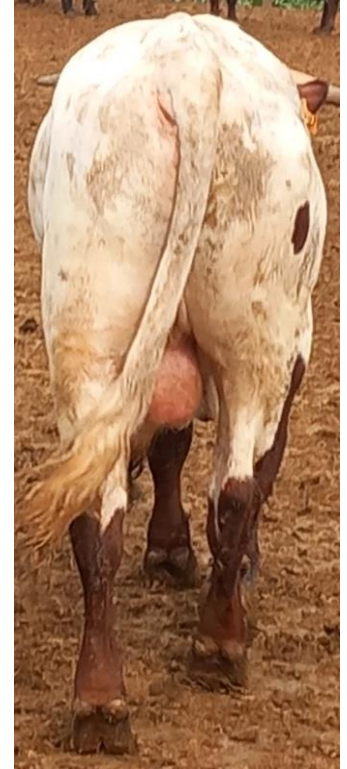

Ganadería	Localidad	Provincia	Arranque subasta
Martín Julián Manuel María 661542163	Garrovillas de Alconétar	Cáceres	2000€

Crotal	Fecha Nacimiento	Peso Inicio	Peso Final	IC	G.M.D.	Calificación	P. Escrotal	Altura Cruz	P. Torácico	Long. Total	Anch. Pecho	Anch. Grupa
ES091010788880	20/01/2023	333	435	6,78	0,9	78	36	128	186	160	47	46

VIDEO ANIMAL

<https://drive.google.com/file/d/1gV4953PR0_c9FJmg1m9PTjbiQ6p7czb6/view?usp=drive_link>