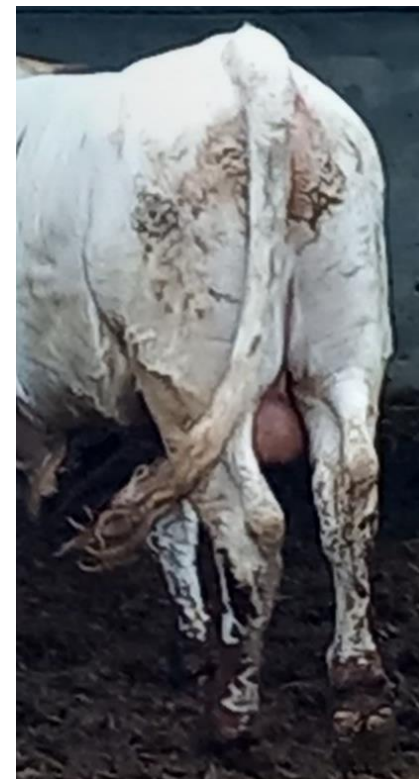

B

ANABE

MACHOS BERRENDOS EN COLORADO QUE SALEN A SUBASTA FERIA ZAFRA 2024

BERRENDA EN
COLORADO

JUNTA DE
EXTREMADURA

Consejería de Agricultura,
Ganadería y Desarrollo
Sostenible

Cofinanciado por
la Unión Europea

Ganadería	Localidad	Provincia	Arranque subasta
Emilio Sevillano Pierna 630560688	León	León	1500 €

Crotal	Fecha Nacimiento	Peso Inicio	Peso Final	IC	G.M.D.	Calificación	P. Escrotal	Altura Cruz	P. Torácico	Long. Total	Anch. Pecho	Anch. Grupa
ES040813220023	02/11/2022	334	435	7,02	0,9	70	38	127	182	163	46	51