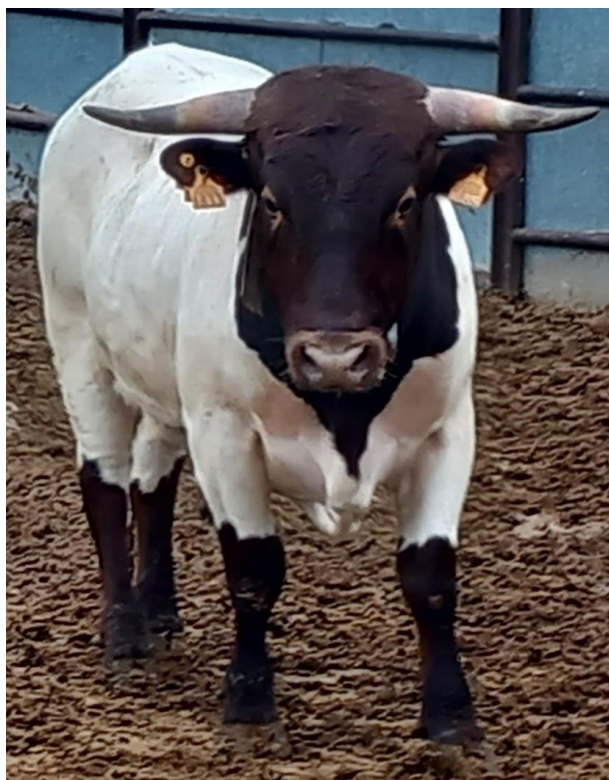

Ganadería	Localidad	Provincia	Arranque subasta
Gutiérrez Sánchez Miguel 610916695	Peñalsordo	Badajoz	2000€

Crotal	Fecha Nacimiento	Peso Inicio	Peso Final	IC	G.M.D.	Calificación	P. Escrotal	Altura Cruz	P. Torácico	Long. Total	Anch. Pecho	Anch. Grupa
ES001010551833	16/09/2022	267	424	4,69	1,4	80	32	121	182	164	50	51

VIDEO ANIMAL

<https://drive.google.com/file/d/1hElumu90OOQ86zCB_1uffRPAICtLZllg/view?usp=drive_link>