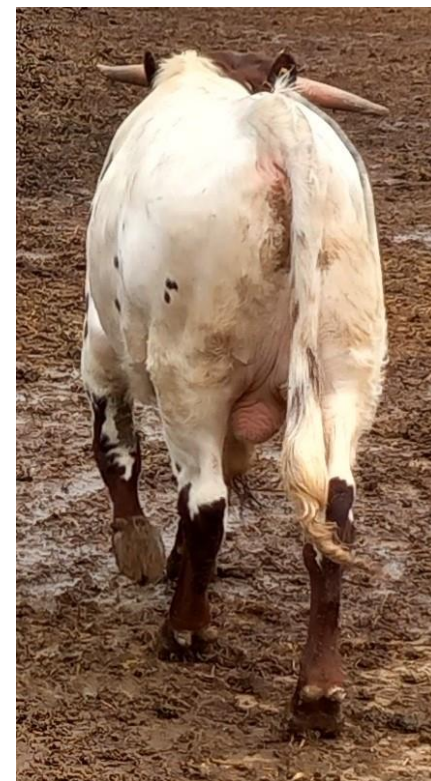

Ganadería	Localidad	Provincia	Arranque subasta
Hidalgo Ruíz Álvaro 607502629	Constantina	Sevilla	2000 €

Crotal	Fecha Nacimiento	Peso Inicio	Peso Final	IC	G.M.D.	Calificación	P. Escrotal	Altura Cruz	P. Torácico	Long. Total	Anch. Pecho	Anch. Grupa
ES040109471030	04/09/2022	240	343	6,82	0,9	75	35	117	171	149	39	43

VIDEO ANIMAL

<https://drive.google.com/file/d/1hHOA1oWz8wZqtqLvqwFm4VXkFt8Jrt1R/view?usp=drive_link>