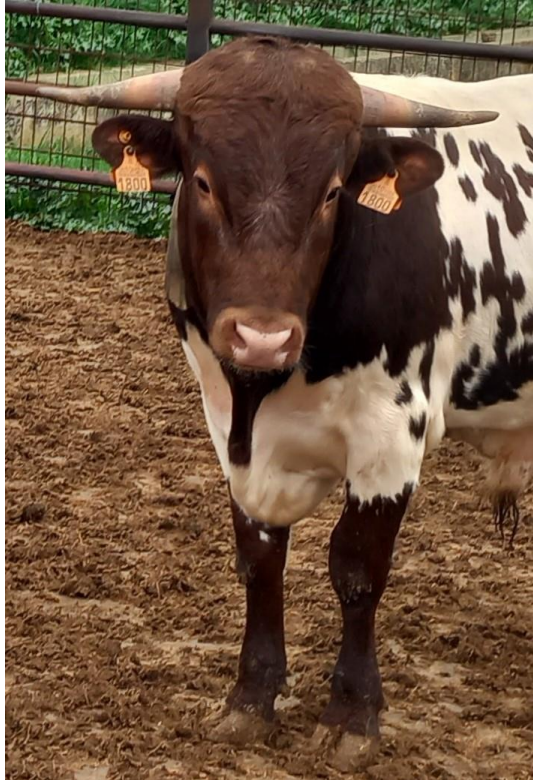

Ganadería	Localidad	Provincia	Arranque subasta
Gutiérrez Sánchez Miguel 610916695	Peñalsordo	Badajoz	1800€

Crotal	Fecha Nacimiento	Peso Inicio	Peso Final	IC	G.M.D.	Calificación	P. Escrotal	Altura Cruz	P. Torácico	Long. Total	Anch. Pecho	Anch. Grupa
ES001010551800	18/10/2022	244	377	5,36	1,2	72	35	124	184	152	42	44

VIDEO ANIMAL

<https://drive.google.com/file/d/1ZYuK8eROiwSixlqou0LjMboMFZEwdL_9/view?usp=drive_link>