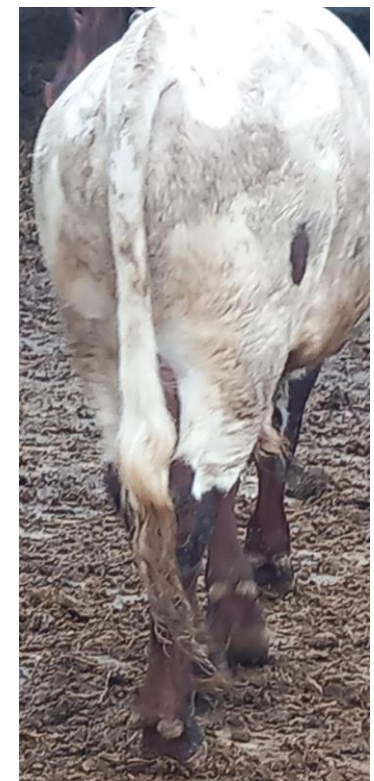

Ganadería	Localidad	Provincia	Arranque subasta
Hidalgo Ruíz Álvaro 607502629	Constantina	Sevilla	2000 €

Crotal	Fecha Nacimiento	Peso Inicio	Peso Final	IC	G.M.D.	Calificación	P. Escrotal	Altura Cruz	P. Torácico	Long. Total	Anch. Pecho	Anch. Grupa
ES090109471046	19/11/2022	253	379	5,58	1,1	80	35	127	173	149	42	50

VIDEO ANIMAL

<https://drive.google.com/file/d/1h7gQcknP8ZKQb7aqUqZORhUR0IDHWCjr/view?usp=drive_link>