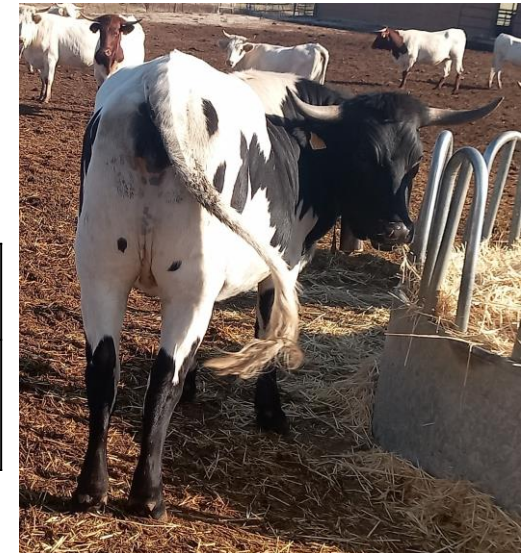

Ganadería	Localidad	Provincia	Arranque subasta
Julio Sánchez Ocaña 659706059	Serradilla	Cáceres	1.500 €

Crotal	Fecha Nacimiento	Peso Inicio	Peso Final	G.M.D.	Calificación	Anch. Grupa	GESTACIÓN
ES051010512200	05/10/2021	306	488	0,613	77	139	Vacía

VIDEO ANIMAL

<https://drive.google.com/file/d/1LFtJdfZvdpIXnsqYFm-36GT0eWnELfr3/view?usp=sharing>