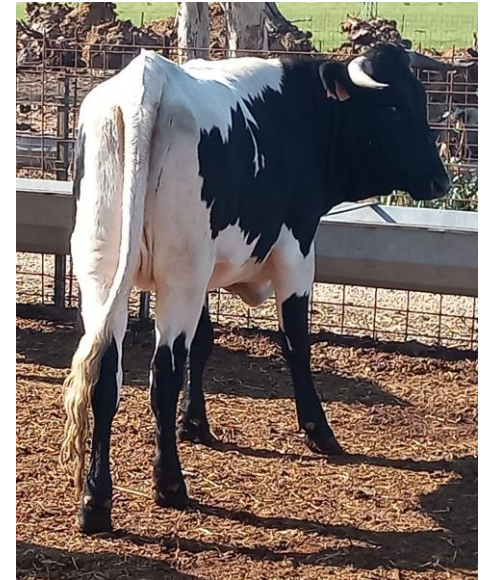

Ganadería	Localidad	Provincia	Arranque subasta
VALBUENA, C.B. 606373901	El Escorial	Madrid	1.500 €

Crotal	Fecha Nacimiento	Peso Inicio	Peso Final	G.M.D.	Calificación	Anch. Grupa	GESTACIÓN
ES071203048351	31/08/2021	294	428	0,451	75	134	Preñada

VIDEO ANIMAL

<https://drive.google.com/file/d/1QxLug7IGKMGP3X5XXwrzSET_r3cD0gtU/view?usp=sharing>