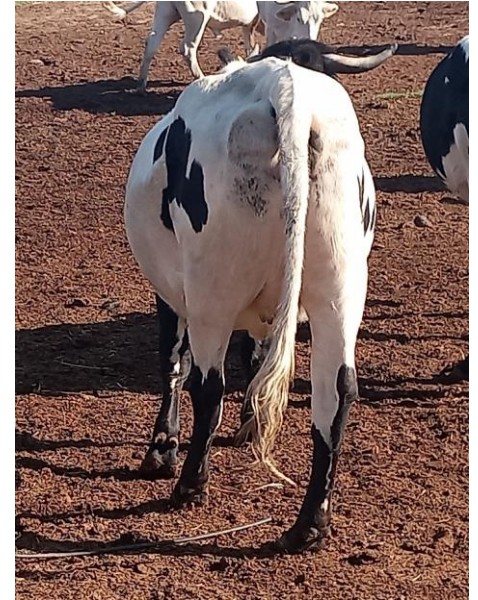

Ganadería	Localidad	Provincia	Arranque subasta
Julio Sánchez Ocaña 659706059	Serradilla	Cáceres	1.500 €

Crotal	Fecha Nacimiento	Peso Inicio	Peso Final	G.M.D.	Calificación	Anch. Grupa	GESTACIÓN
ES081010512203	22/10/2021	303	483	0,606	75	136	Preñada

VIDEO ANIMAL

<https://drive.google.com/file/d/1QfhHLhAkfPpP2Gp0wAXnz598X1C4flxE/view?usp=sharing>