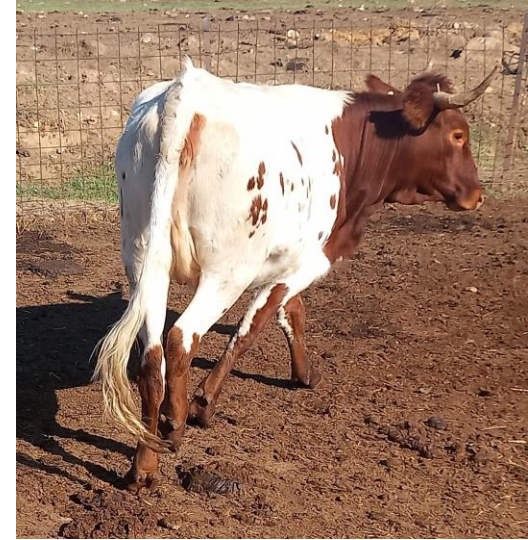

Ganadería	Localidad	Provincia	Arranque subasta
Yolanda Venegas Robles 625444383	Torre de Miguel	Badajoz	1.500 €

Crotal	Fecha Nacimiento	Peso Inicio	Peso Final	G.M.D.	Calificación	Anch. Grupa	GESTACIÓN
ES031010144773	12/09/2021	263	382	0,401	80	138	Preñada

VIDEO ANIMAL

<https://drive.google.com/file/d/1Q5SX9EAuHu7mct1pi9zrtNtcxq0Hz6KS/view?usp=sharing>