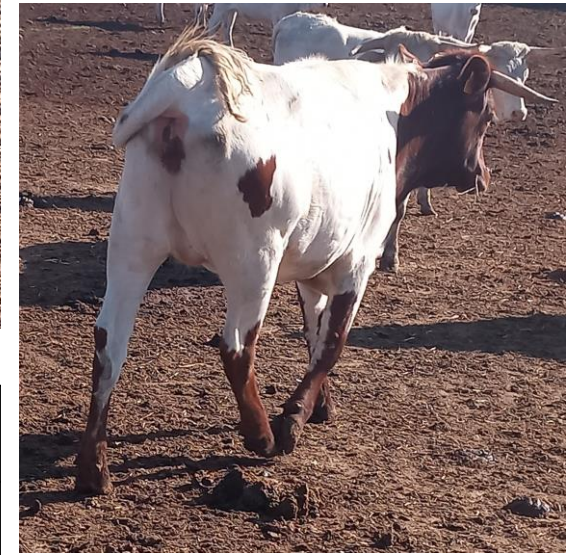

Ganadería	Localidad	Provincia	Arranque subasta
VALBUENA, C.B. 606373901	El Escorial	Madrid	1.200 €

Crotal	Fecha Nacimiento	Peso Inicio	Peso Final	G.M.D.	Calificación	Anch. Grupa	GESTACIÓN
ES021203048403	30/09/2021	284	410	0,424	75	135	Preñada

VIDEO ANIMAL

<https://drive.google.com/file/d/1QwlZuf-BjHsxXzttmHLfnLa0chh1lXxg/view?usp=sharing>