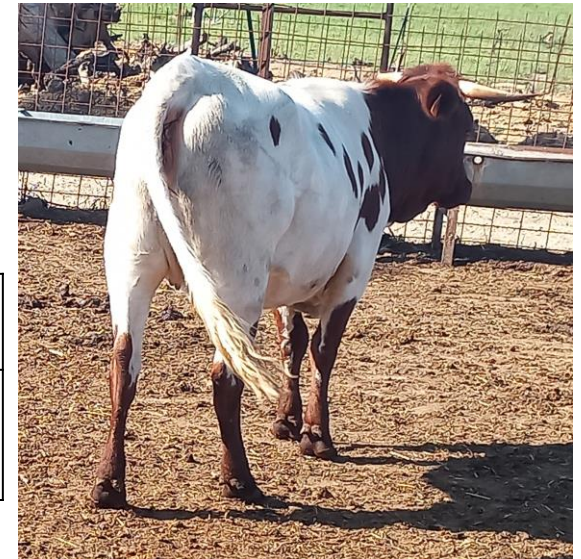

Ganadería	Localidad	Provincia	Arranque subasta
Manuel Martín Julián 661542163	Garrovillas	Cáceres	1.500 €

Crotal	Fecha Nacimiento	Peso Inicio	Peso Final	G.M.D.	Calificación	Anch. Grupa	GESTACIÓN
ES011010287033	22/11/ 2021	271	401	0,438	74	124	Preñada

VIDEO ANIMAL

<https://drive.google.com/file/d/1QqT4w8ScgFUEsq9FH5v5zvWlpErbwhaf/view?usp=sharing>