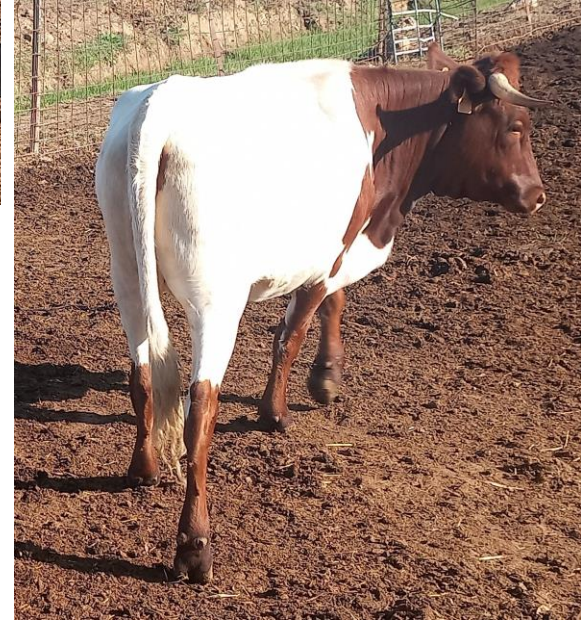

B

ANABE

HEMBRAS BERRENDAS EN COLORADO QUE SALEN A SUBASTA FERIA ZAFRA 2023

BERRENDA EN
COLORADO

JUNTA DE
EXTREMADURA

Consejería de Agricultura,
Ganadería y Desarrollo
Sostenible

GOBIERNO
DE ESPAÑA

MINISTERIO
DE AGRICULTURA, PESCA
Y ALIMENTACIÓN

Cofinanciado por
la Unión Europea

Ganadería	Localidad	Provincia	Arranque subasta
Álvaro Hidalgo Ruiz 607502629	CONSTANTINA	SEVILLA	1.500 €

Crotal	Fecha Nacimiento	Peso Inicio	Peso Final	G.M.D.	Calificación	Anch. Grupa	GESTACIÓN
ES060109310369	22/10/2021	245	351	0,36	80	128	Preñada