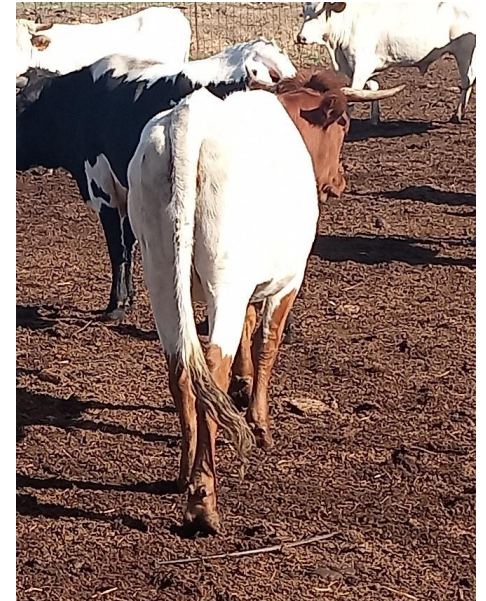

Ganadería	Localidad	Provincia	Arranque subasta
VALBUENA, C.B. 606373901	El Escorial	Madrid	1.200 €

Crotal	Fecha Nacimiento	Peso Inicio	Peso Final	G.M.D.	Calificación	Anch. Grupa	GESTACIÓN
ES061203048407	30/09/2021	239	356	0,394	75	136	Vacía

VIDEO ANIMAL

<https://drive.google.com/file/d/1KQrePkAFGbhGUWEbiZO4cQtAzJbJJ6Jk/view?usp=sharing>