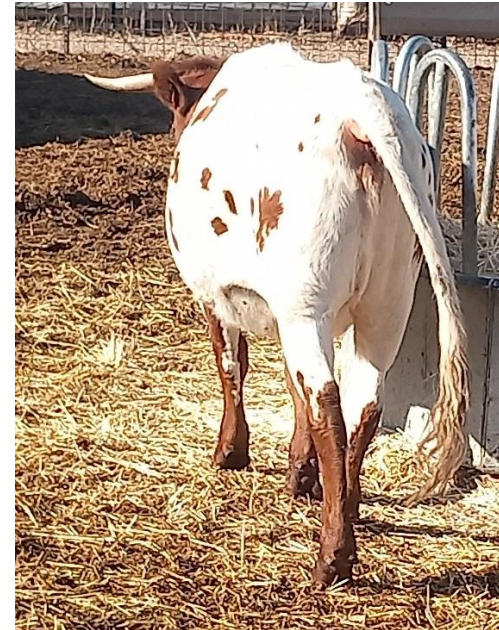

Ganadería	Localidad	Provincia	Arranque subasta
Emilio Sevillano Pierna 630560688	Villaturiel	León	1.000 €

Crotal	Fecha Nacimiento	Peso Inicio	Peso Final	G.M.D.	Calificación	Anch. Grupa	GESTACIÓN
ES070813220015	23/11/2021	231	377	0,492	78	129	Preñada

VIDEO ANIMAL

<https://drive.google.com/file/d/1PDTWwwgaQzHzCnpeST_TwQJXXJ0XOUXf/view?usp=sharing>

g