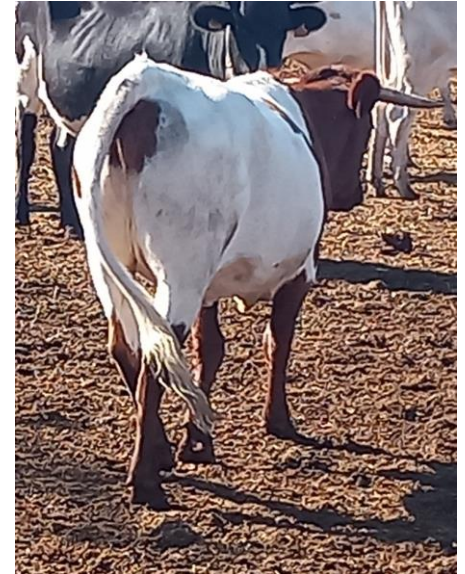

VIDEO ANIMAL

<https://drive.google.com/file/d/1QqT4w8ScgFUEsq9FH5v5zvWlpErbwhaf/view?usp=sharing>

Ganadería	Localidad	Provincia	Arranque subasta
Manuel Martín Julián 661542163	Garrovillas	Cáceres	1.500 €